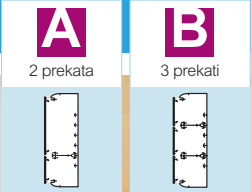

Bele barve
dolžina: 2 m

prilagodljiv DLP sistem kanalov 65 x 220

kanali in dodatni pribor