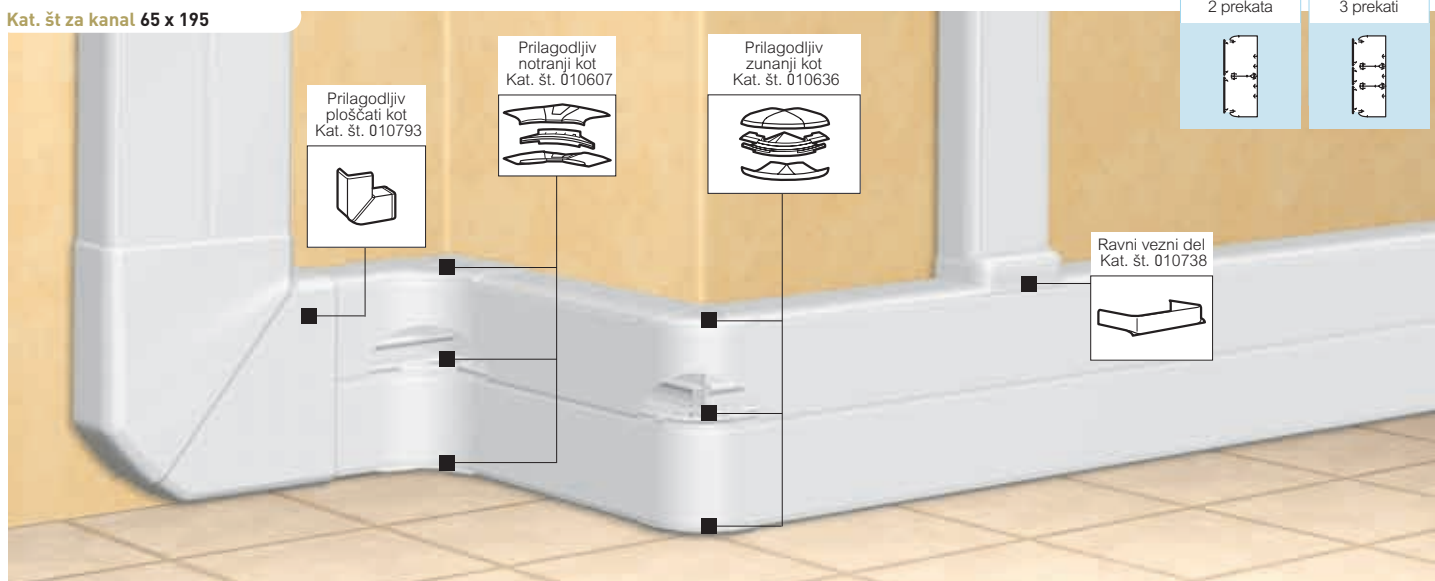

(1) Število metrov v paketu

prilagodljiv DLP sistem kanalov 65 x 195

kanali in dodatni pribor (nadaljevanje)

Bele barve
dolžina: 2 m

Kat. št za kanal 65 x 195

Izbirna tabela (str. 68)

Pakiranje	Kat. št.	Kanali z več prekati	Pakiranje	Kat. št.	Kotni deli in končni elementi (nadaljevanje)
8 ⁽¹⁾	010453	<p>Kanal 65 x 195 mm Dolžina 2 m - Dobavljen brez pokrova</p> <p>Prilagodljivi pokrovi Pritrdi se lahko na kanal ter na notranje in zunanje kote Dolžina 2 m</p> <p>Delni pokrov širine 40 mm Delni pokrov širine 65 mm Delni pokrov širine 85 mm</p> <p>Pregrade Dolžina 2 m</p> <p>Nosilna pregrada, za namestitev delnih pokrovov</p> <p>Ločilna pregrada</p> <p>Povezave</p> <p>Povezava kanalov z lepilnim trakom (namestite ob koncu inštalacije)</p> <p>Povezava kanala Za uravnavo kanala pri namestitvi</p> <p>Povezava pokrova za 40 mm pokrov Povezava pokrova za 65 mm pokrov Povezava pokrova za 85 mm pokrov</p>	<p>2</p> <p>5</p> <p>5</p> <p>5</p> <p>5</p> <p>5</p> <p>50</p> <p>50</p> <p>100</p>	<p>010793</p> <p>010707</p> <p>010733</p> <p>010738</p> <p>010764</p> <p>010682</p> <p>010686</p> <p>030881</p>	<p>Ploščati kot 90° ploščati kot</p> <p>Končni element Levi ali desni končni element</p> <p>Vezni deli</p> <p>Ravni vezni deli Za povezavo z 80 mm širokim kanalom</p> <p>Za povezavo s 105 mm širokim kanalom s 65 mm širokim pokrovom</p> <p>Kotni vezni del Za povezavo v notranjem kotu s 35 x 105, 50 x 105, 35 x 80 in 50 x 80 kanalom Uporablja se z notranjim kotom kat. št. 010603/07/58</p> <p>Dodatni pribor</p> <p>Kabelska pritrdilka za 40, 65 in 85 mm pokrov</p> <p>Kabelska pritrdilka za 180 mm pokrov</p> <p>Nosilec za kabelsko pritrdilko</p>
5	010607	<p>Kotni deli in končni elementi</p> <p>Notranji in zunanji koti Vsebuje dva elementa za zgornji in spodnji del kanala, na katerega lahko pritrdite prilagodljiv pokrov in eno ali dve povezavi pregrad, ki zagotavljajo neprekinjenost pregrade in pritrditev pokrova pri 2- in 3-prekatnih kanalih</p> <p>Prilagodljiv notranji kot, od 85 do 95° za 65 x 150/65 x 195 in 65 x 220 mm kanale</p>	5	010658	<p>Prilagodljiv notranji kot, od 85° do 95° za 65 x 195 in 65 x 220 mm kanale</p>
5	010636	<p>Prilagodljiv zunanji kot, od 60° do 120° za 65 x 150/65 x 195 in 65 x 220 mm kanale</p>	5	010639	<p>Prilagodljiv zunanji kot, od 60° do 120° za 65 x 195 in 65 x 220 mm kanale</p>