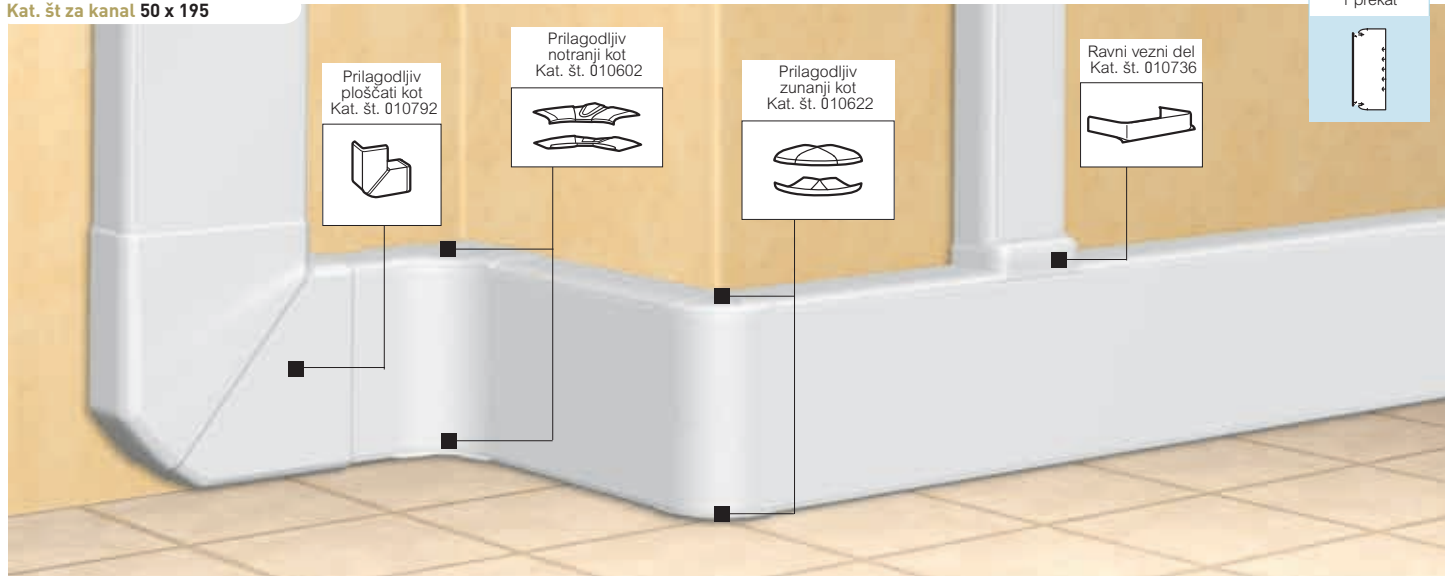

(1) Število metrov v paketu

prilagodljiv DLP sistem kanalov 50 x 195

kanali in dodatni pribor

A

1 prekat

Kat. št za kanal 50 x 195

Izbirna tabela (str. 68)

Pakiranje	Kat. št.	Kanal z enim prekatom	Pakiranje	Kat. št.	Vežni deli
8 ⁽¹⁾	010452	Kanal 50 x 195 mm Dobavljen brez pokrova Dolžina 2 m	5	010735	Ravni vežni deli Za povezavo z 80 mm širokom kanalom
8 ⁽¹⁾	010526	Prilagodljiv pokrov Pritrdi se lahko na kanal ter na notranje in zunanje kote Dolžina 2 m Širine 180 mm	5	010737	Za povezavo s 105 mm širokim kanalom s 65 mm širokim pokrovom
24 ⁽¹⁾	010582	Pregrada Dolžina 2 m Ločilna pregrada	5	010736	Za povezavo s 105 mm širokim kanalom s 85 mm širokim pokrovom
20	010692	Povezave Povezava kanalov z lepilnim trakom (namestite ob koncu inštalacije)	5	010763	Kotni vežni del Za povezavo v notranjem kotu z 35 x 80, 35 x 105, 50 x 80 ali 50 x 105 mm kanalom Uporablja se z notranjim kotom kat. št. 010602, 010606 ali 010650
20	010691	Povezava kanala Za uravnavo kanala pri namestitvi	50	010682	Dodatni pribor Kabelska pritrdilka za 40, 65 in 85 mm pokrov
10	010806	Povezava pokrova	50	010686	Kabelska pritrdilka za 180 mm pokrov
10	010602	Kotni deli in končni elementi Notranji in zunanji koti Vsebuje dva elementa za zgornji in spodnji del kanala, na katerega lahko pritrdite prilagodljiv pokrov Prilagodljiv notranji kot, od 85° do 95° za 50 x 80/50 x 105/50 x 150 in 50 x 195 mm kanale	100	030881	Nosilec za kabelsko pritrdilko
10	010622	Prilagodljiv zunanji kot, od 60° do 120° za 50 x 80/50 x 105/50 x 150 in 50 x 195 mm kanale	Dodatni pribor za namestitev (str. 80)		
2	010792	Ploščati kot 90° ploščati kot			
5	010707	Končni element Levi ali desni končni element			