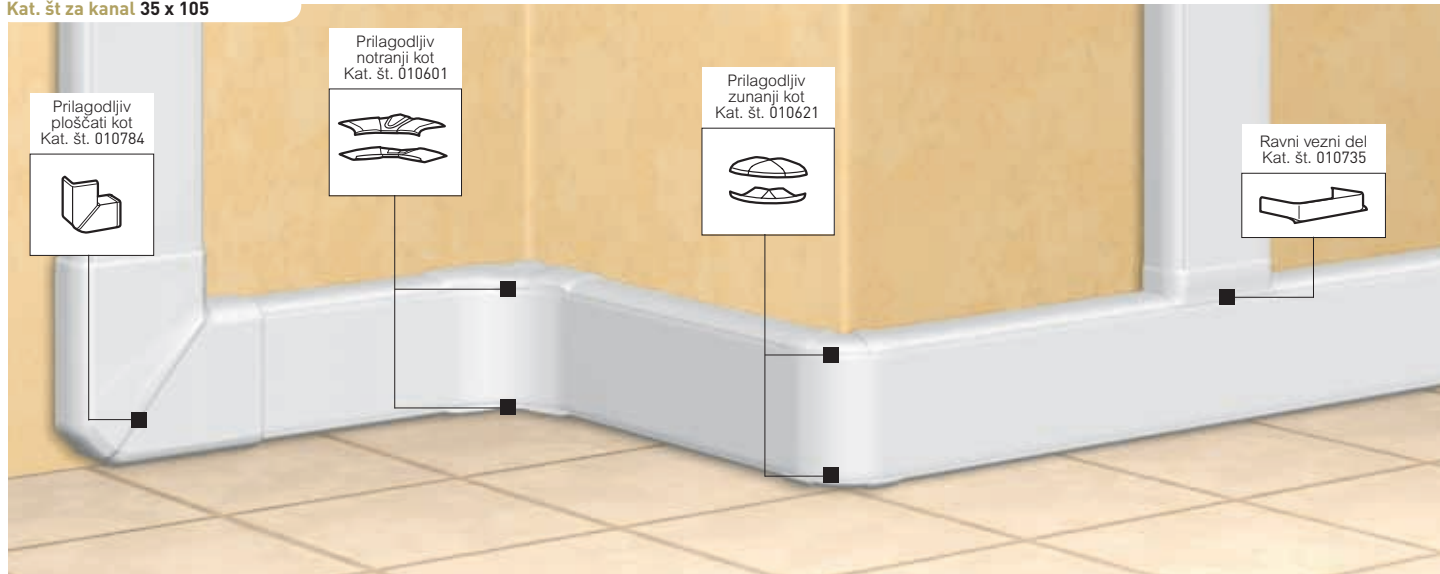

prilagodljiv DLP sistem kanalov 35 x 105, 50 x 105 in 65 x 105

kanali in dodatni pribor

Bele barve
dolžina: 2 m

Kat. št za kanal 35 x 105

+	Izbirna tabela (str. 68)	Dolžina 2 m
		104 21 35 x 105 mm
	Skladen z NF C 68-104	104 22 50 x 105 mm
		104 23 65 x 105 mm

Sistem kanalov
Uporaben za široko področje zahtev in aplikacij:
- Distribucija: velika kapaciteta kanalov in široka odprtina za dostop do prostora za ožičenje
- Namestitev: kombinirate lahko z ostalimi izdelki: Mosaic ali Lexic

Pakiranje	Kat. št.	Bele barve	Opis
20⁽¹⁾	010422	●	Kanali Dobavljeni brez pokrova Dolžina 2 m 35 x 105 mm
20⁽¹⁾	010522		50 x 105 mm
16⁽¹⁾	010522		65 x 105 mm
20⁽¹⁾	010522	■	Prilagodljiv pokrov Pritrdi se lahko na kanal ter na notranje in zunanje kote Širine 85 mm Dolžina 2 m
24⁽¹⁾	010582	■	Pregrade Ločilna pregrada za 35 in 50 mm globoke kanale. Dolžina 2 m
48⁽¹⁾	010583	■	Ločilna pregrada za 65 mm globoke kanale Dolžina 2 m
20	010691	■	Povezave Povezava kanala Za uravnavo kanala pri namestitvi
20	010692	■	Povezava kanalov z lepilnim trakom (namestite ob koncu inštalacije)
10	010802	■	Povezava pokrova

Kotni deli		
Notranji in zunanji koti		
Vsebuje dva elementa za zgornji in spodnji del kanala, na katerega lahko pritrdite prilagodljiv pokrov		
10	010601	■
10	010602	■
10	010603	■

Pakiranje	Kat. št.	Opis
10	010621	Prilagodljiv zunanji kot od 60° do 120° za 35 x 80 in 35 x 105 mm kanal
10	010622	
10	010623	
10	010784	Ploščati koti 90° koti
10	010785	
10	010787	

Končni elementi		
20	010701	Za 35 x 105 mm kanal
20	010702	
10	010704	

Vežni deli		
Ravni vežni deli		
5	010735	Za 35 x 105 in 50 x 105 kanal Za povezavo z 80 mm širokim kanalom
5	010733	
5	010737	Za 65 x 105 mm kanal Za povezavo z 80 mm širokim kanalom
5	010736	Za 50 x 105 mm kanal Za povezavo s 105 mm širokim kanalom s 65 mm širokim pokrovom
5	010736	Za 35 x 105 in 50 x 105 kanalom Za povezavo s 105 mm širokim kanalom s 85 mm širokim pokrovom

Kotni vežni del		
Za povezavo v notranjem kotu s 35 x 80, 35 x 105, 50 x 80 ali 50 x 105 mm kanalom kat. št. 010422 in 010423. Uporablja se z notranjim kotom kat. št. 010601 ali 010602 ali 010603		
5	010763	Za 35 x 105 in 50 x 105 mm kanal
5	010764	

Dodatni pribor		
50	010682	Kabelska pritrdilka
100	030881	Nosilec za kabelsko pritrdilko

Dodatni pribor za namestitev (str. 80)

(1) Število metrov v paketu