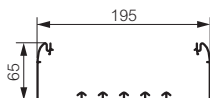

Kanal z enim prekatom

Pakiranje	Kat. št.	Opis
8⁽¹⁾	010453	Kanal 65 x 195 mm Brez pokrova Dolžina 2 m
8⁽¹⁾	010526	Prilagodljiv pokrov Pritrdi se lahko na kanal ter na notranje in zunanje kote Dolžina 2 m Širine 180 mm
48⁽¹⁾	010583	Pregrade Dolžina 2 m Ločilna pregrada
20	010692	Povezave Povezava kanalov z lepilnim trakom (namestite ob koncu inštalacije)
20	010691	Povezava kanala Za uravnavo kanala pri namestitvi
10	010806	Povezava pokrova