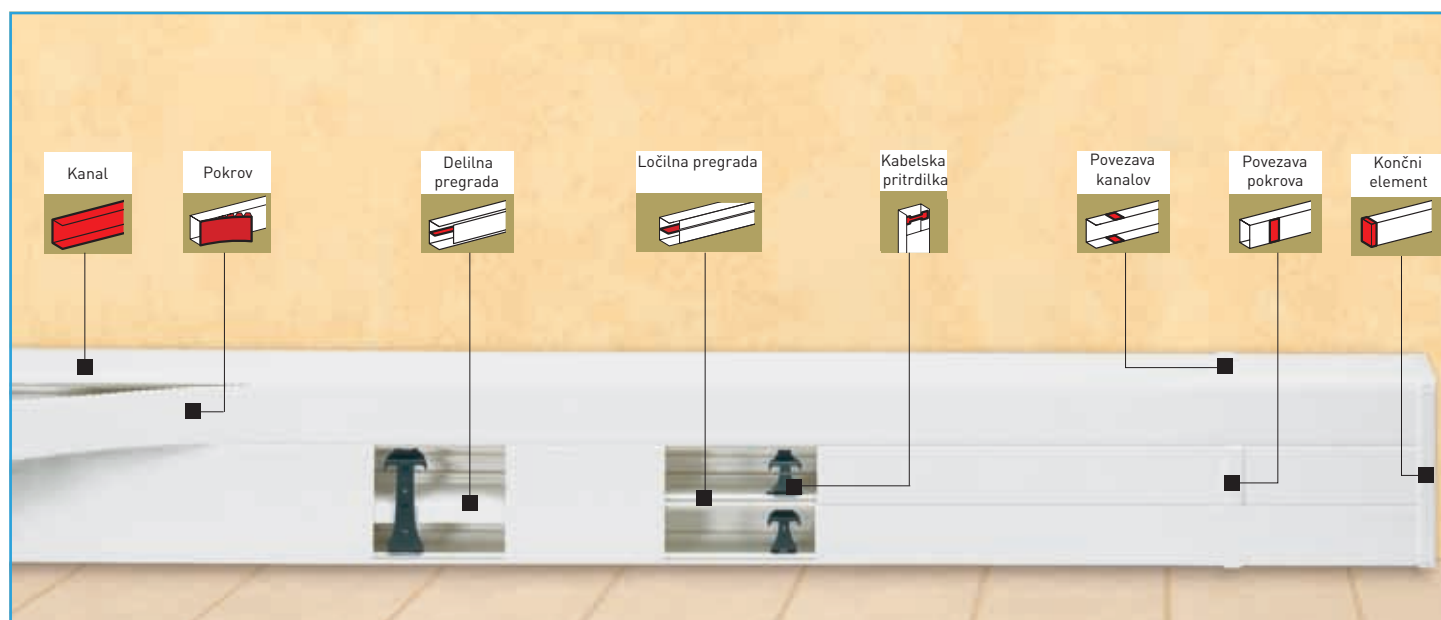

(1) 010692: povezava kanala za uravnavanje, 010691: povezava kanala z lepilnim trakom

(2) Notranji in zunanji koti vključujejo povezave pregrad za namestitvev na kanale z več prekati

(3) Ravni vezni del kat. št. 010737 in 010740 sta uporabna za razvod do 105 mm širokega kanala s pokrovom širine 65 mm, ravni vezni del kat. št. 010736 in 010738 sta uporabna za razvod do 105 mm širokega kanala s pokrovom širine 85 mm