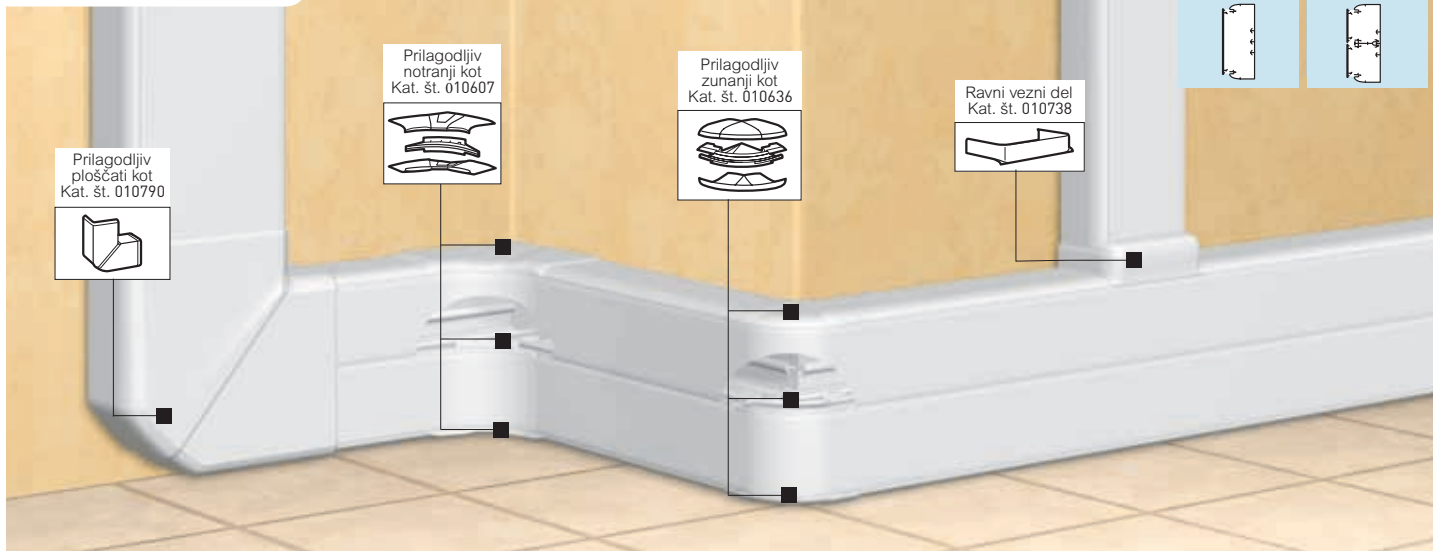

prilagodljiv DLP sistem kanalov 65 x 150

kanali in dodatni pribor

Bele barve
dolžina: 2 m

A

1 prekat

B

2 prekata

Kat. št za kanal 65 x 150

Prilagodljiv ploščati kot
Kat. št. 010790

Prilagodljiv notranji kot
Kat. št. 010607

Prilagodljiv zunanji kot
Kat. št. 010636

Ravni vezni del
Kat. št. 010738

Izbirna tabela (str. 68)

Skladen z NF C 68-104

Pakiranje	Kat. št.	Sistem kanalov	Pakiranje	Kat. št.	Kotni deli in končni elementi (nadaljevanje)
8⁽¹⁾	010433	Uporaben za široko področje zahtev in aplikacij: - Distribucija: velika kapaciteta kanalov in široka odprtina za dostop do prostora za ožičenje - Namestitev: kombinirate lahko z ostalimi izdelki: Mosaic ali Lexic Kanal 65 x 150 mm Brez pokrova Dolžina 2 m Prilagodljiv pokrov Pritrdi se lahko na kanal ter na notranje in zunanje kote Dolžina 2 m 1 prekat Pokrov 130 A | 2 prekata Pokrov 65 B	10	010623	Prilagodljiv zunanji kot, od 60° do 120° za 65 x 105/65 x 150 in 65 x 195 mm kanale
20⁽¹⁾ 8⁽¹⁾	010524	Delni pokrov širine 65 mm Širine 130 mm Pregrade Dolžina 2 m Nosilna pregrada, za namestitev delnih pokrovov Ločilna pregrada	5	010636	Prilagodljiv zunanji kot, od 60° do 120° za 65 x 150/65 x 195 in 65 x 220 mm kanale
36⁽¹⁾	010473		2	010790	90° ploščati kot
48⁽¹⁾	010583		10	010706	Levi ali desni končni element
20	010691	Povezave Povezava kanala Za uravnavo kanala pri namestitvi	5	010733	Vezni del Ravni vezni deli Za povezavo z 80 mm širokim kanalom
20	010692	Povezava kanalov z lepilnim trakom (namestite ob koncu inštalacije)	5	010738	Za povezavo s 105 mm širokim in 50 mm globokim kanalom
10	100804 | 010801	Povezava pokrova	5	010764	Kotni vezni del Za povezavo v notranjem kotu s 35 x 80, 35 x 105, 50 x 80 ali 50 x 105 mm kanalom Uporablja se z notranjim kotom kat. št. 010603 ali 010607
		Kotni deli in končni elementi Notranji in zunanji koti Vsebuje dva elementa za zgornji in spodnji del kanala in eno povezavo za pregrado, ki zagotavlja neprekinjenost pregrade in pritrditev pokrova pri 2-prekatnih kanalih	50	010686	Dodatni pribor Kabelska pritrdilka
10	010603	Prilagodljiv notranji kot, od 85° do 95° za 65 x 105/65 x 150 in 65 x 195 mm kanale	100	030881	Nosilec za kabelsko pritrdilko
5	010607	Prilagodljiv notranji kot, od 85° do 95° za 65 x 150/65 x 195 in 65 x 220 mm kanale			Dodatni pribor za namestitev (str. 80)

(1) Število metrov v paketu