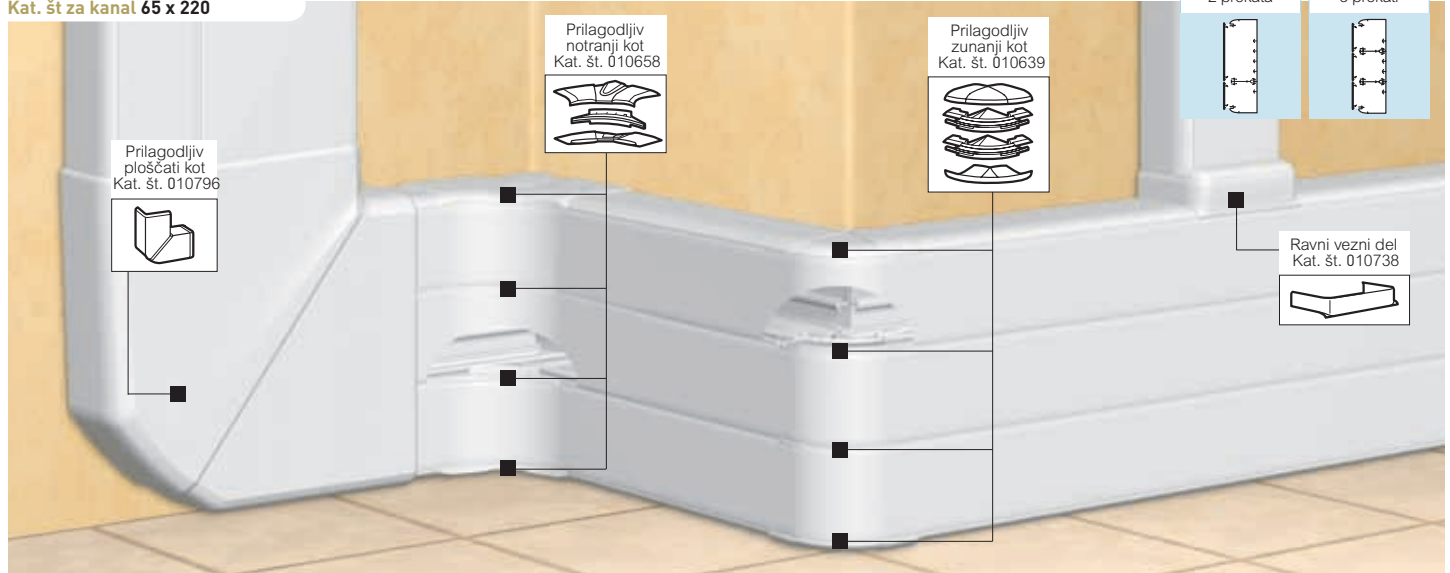

(1) Število metrov v paketu

Dodatni pribor za namestitev (str. 80)

Bele barve
dolžina: 2 m

prilagodljiv DLP sistem kanalov 65 x 220

kanali in dodatni pribor

Kat. št za kanal 65 x 220

Izbirna tabela (str. 68)