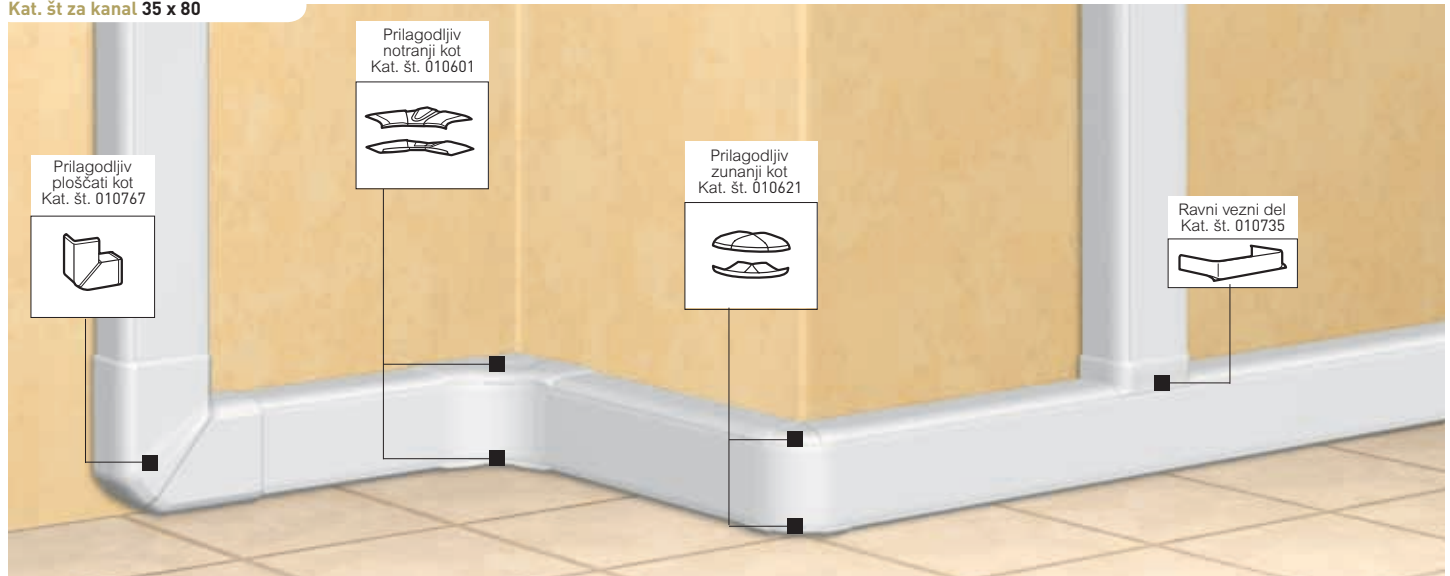

(1) Dobavljeno z okrasnim okvirjem

prilagodljiv DLP sistem kanalov 35 x 80 in 50 x 80

kanali in dodatni pribor

Kat. št za kanal 35 x 80

Izbirna tabela (str. 68)

Skladen z NF C 68-104

Pakiranje	Kat. št.	Sistem kanalov	Pakiranje	Kat. št.	Kotni deli in končni elementi (nadaljevanje)
		<p>Uporaben za široko področje zahtev in aplikacij:</p> <ul style="list-style-type: none"> - Distribucija: velika kapaciteta kanalov in široka odprtina za dostop do prostora za ožičenje - Namestitev: kombinirate lahko z ostalimi izdelki: Mosaic ali Lexic 			
		<p>Kanali</p> <p>Dobavljeni brez pokrova</p> <p>Dolžina 2m</p> <p>35 x 80 mm</p> <p>50 x 80 mm</p>			
		<p>Prilagodljiv pokrov</p> <p>Pritrdi se lahko na kanal ter na notranje in zunanje kote</p> <p>Širina 65 mm</p> <p>Dolžina 2 m</p>			
		<p>Pregrada</p> <p>Dolžina 2 m</p> <p>Samolepilna ločilna pregrada za kanal 35 x 80</p> <p>Ločilna pregrada za kanal 50 x 80</p>			
		<p>Povezave</p> <p>Povezava kanala</p> <p>Za uravnavo kanala pri namestitvi</p> <p>Povezava kanalov z lepilnim trakom (namestite ob koncu inštalacije)</p> <p>Povezava pokrova</p>			
		<p>Kotni deli in končni elementi</p> <p>Notranji in zunanji koti</p> <p>Vsebuje dva elementa za zgornji in spodnji del kanala, na katerega lahko pritrdite prilagodljiv pokrov</p>			
20 ⁽¹⁾	010411		10	010767	Ploščati kot 90° ploščati kot
20 ⁽¹⁾	010412		10	010722	Končni element Levi ali desni končni element
20 ⁽¹⁾	010521		5	010735	Vežni deli Ravni vežni del Za povezavo z 80 mm širokim kanalom
16 ⁽¹⁾	010584		5	010763	Kotni vežni del Za povezavo v notranjem kotu s 35 x 80, 35 x 105, 50 x 80 ali 50 x 105 mm kanalom kat. št. 010412 Uporablja se z notranjim kotom kat. št. 010601 ali 010602
24 ⁽¹⁾	010582		50	010681	Dodatni pribor Kabelska pritrdilka
20	010691		100	030881	Nosilec za kabelsko pritrdilko za kanal kat. št. 010412
20	010692				
10	010801				
10	010601	Prilagodljiv notranji kot, od 85° do 95° za 35 x 80 in 35 x 105 mm			<p>Ostali dodatki</p> <p>glej str. 80</p>
10	010602	Prilagodljiv zunanji kot, od 85° do 95° za 50 x 80/50 x 105/50 x 150 in 50 x 195 mm kanal			
10	010621	Prilagodljiv zunanji kot, od 60° do 120° za 35 x 80 in 35 x 105 mm kanal			
10	010622	Prilagodljiv zunanji kot, 50 x 105 od 60° do 120° za 50 x 80/50 x 150 in 50 x 195 mm kanal			