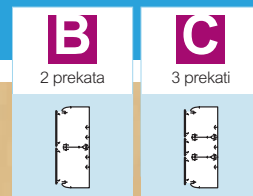

prilagodljiv DLP sistem kanalov 50 x 195

kanali in dodatni pribor (nadaljevanje)

Bele barve
dolžina: 2 m