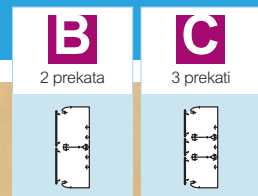

prilagodljiv DLP sistem kanalov 65 x 195

kanali in dodatni pribor (nadaljevanje)

Bele barve
dolžina: 2 m